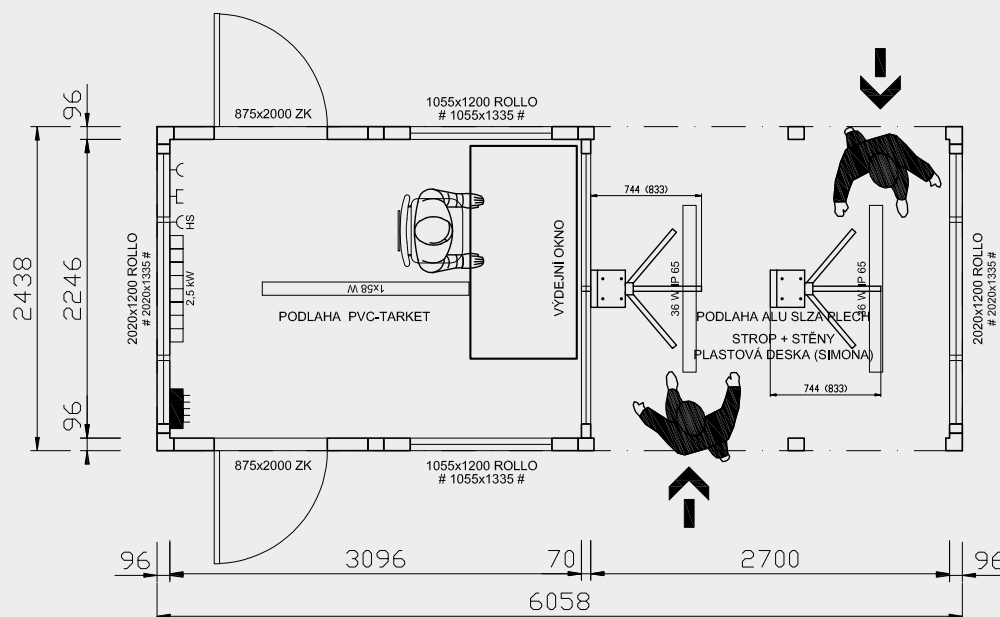

SOFTWARE

Software aplikace pro PC s OS Windows slouží ke kompletní a přehledné správě přístupového systému. Umožňuje spravovat uživatele a jejich přístupové prvky, nastavit pokročilé parametry přístupu, včetně omezení přístupu v neidentifikovatelný čas a nutnosti použití vícero karet pro otevření přístupu. V reálném čase monitorovat stav otevírání dveří, nahlížet do protokolů přístupu atd.

ZÁKLADNÍ VÝBAVA SOFTWARE

- správa 2000 aktivních uživatelů naráz
- funkce visitor
- evidence BOZP školení, po vypršení platnosti školení automatická blokáce karty
- dálkové ovládání a řízení přístupů
- anti-pass back
- nastavení přístupů uživateli na míru
- časové zabránění vstupu vybraným uživatelům
- propojení více zámků
- otevírání vícero kartami-dvojitá autorizace vstupu (Visitor s doprovodem)
- záznam pohybu, vyhledávání v záznamech, záznam alarmů

MOŽNOSTI ROZŠÍŘENÍ SOFTWARE

- docházkový systém
- náhodný výběr (osobní kontrola vyvážených věcí)
- náhodný výběr – kontrola alkoholu
- evidence docházky jednotlivých uživatelů
- čtení čárových kódů, QR kódů
- připojení kamerového zařízení

ALGECO s.r.o.

www.algeco.cz | www.algeco.sk

CZ PRAHA - BRNO - VELKÝ TÝNEC - OSTRAVA - SPYTIHNĚV - STARÉ MĚSTO

SK TRNAVA - ZVOLEN - PREŠOV

☎ **CZ:** +420 733 690 207

☎ **SK:** +421 911 705 276

algeco®